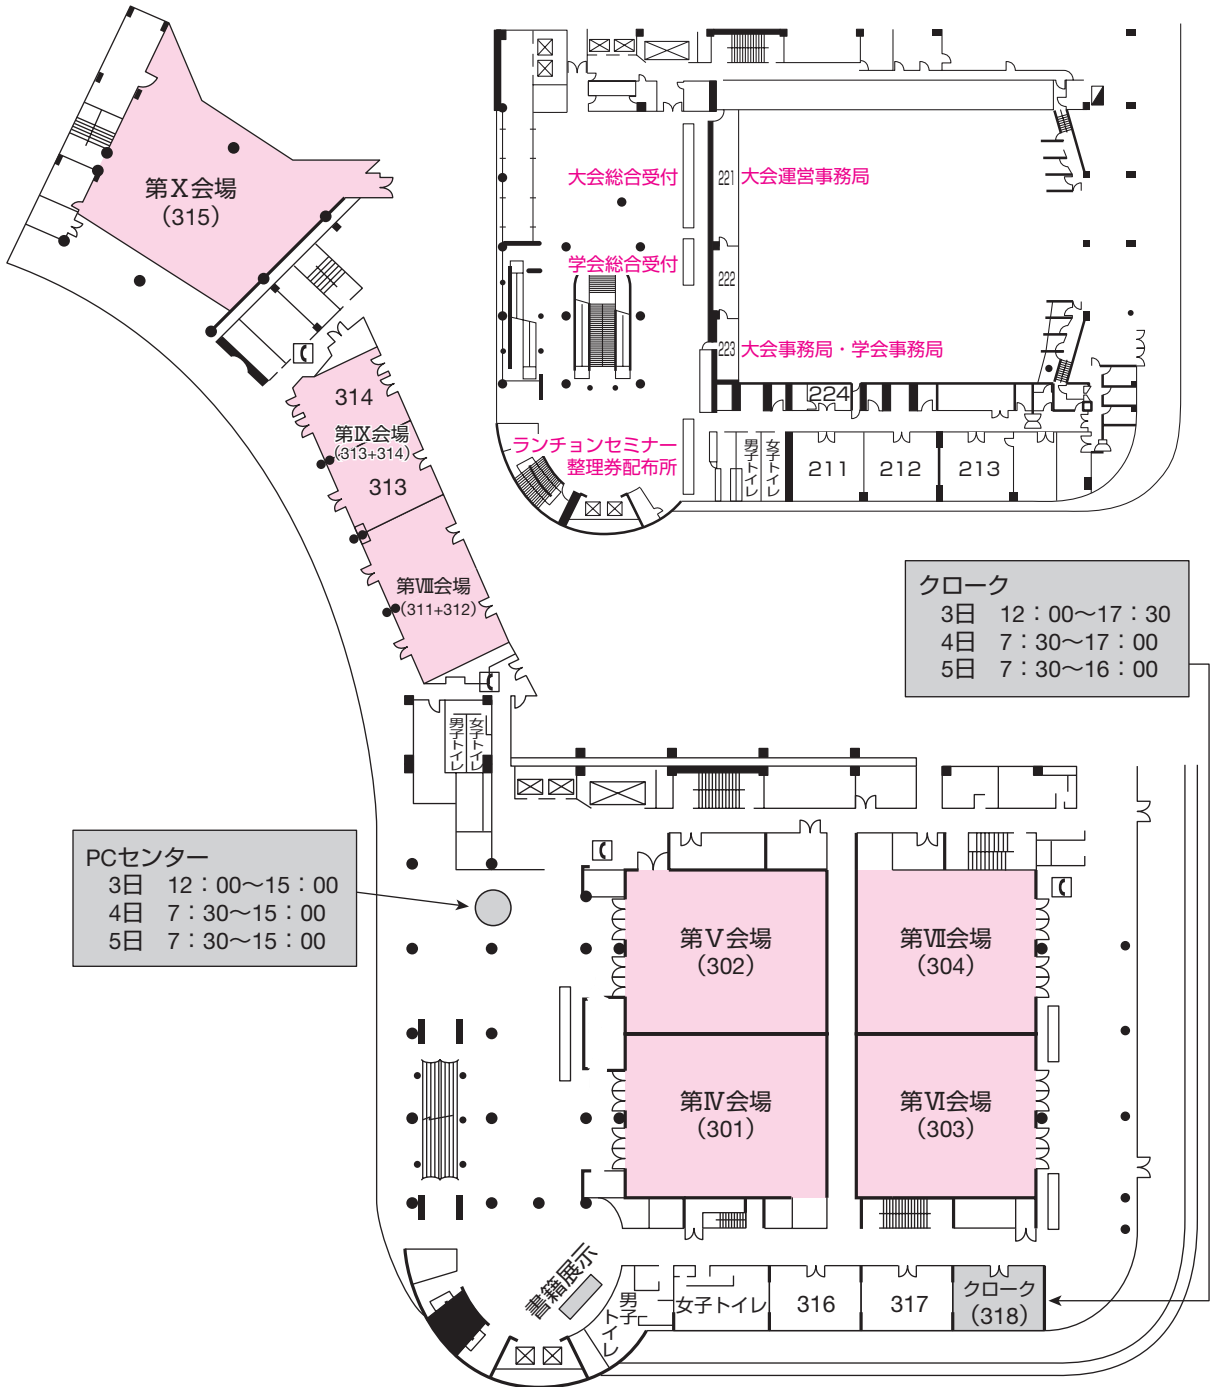

学会場案内図

3F

2F

クローク	
3日	12:00~17:30
4日	7:30~17:00
5日	7:30~16:00

PCセンター	
3日	12:00~15:00
4日	7:30~15:00
5日	7:30~15:00